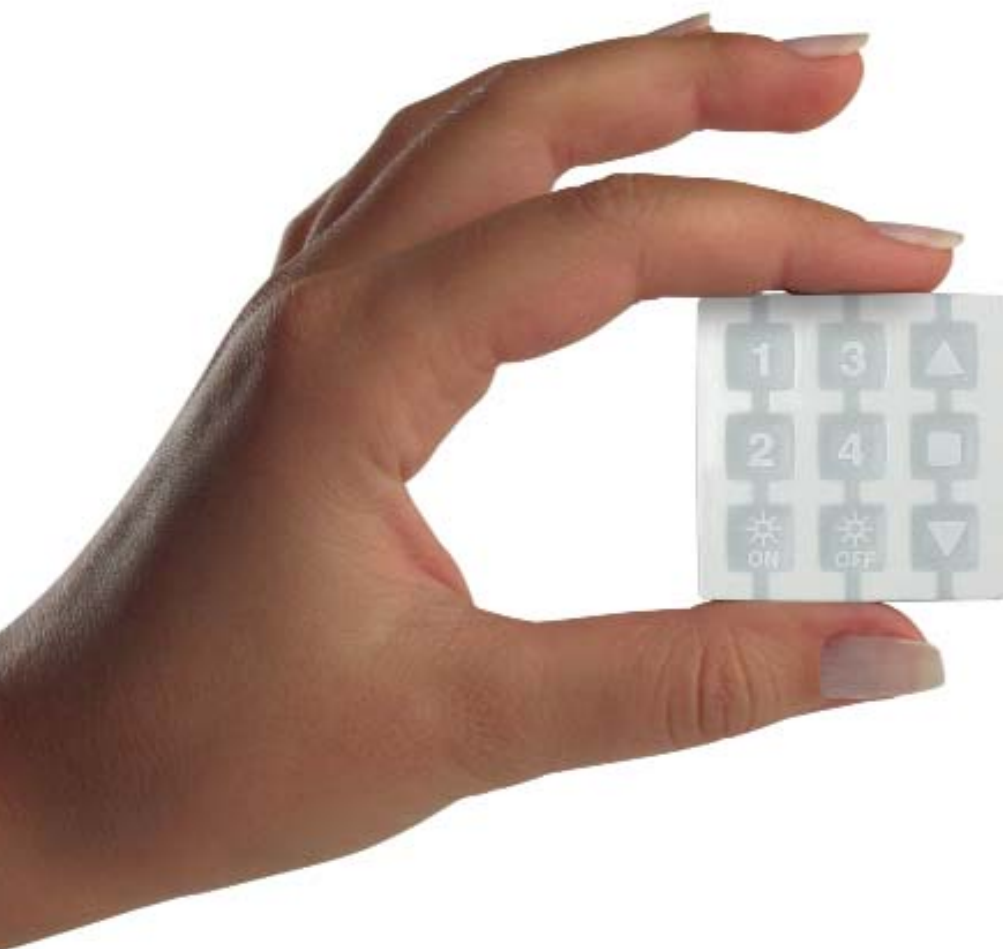

Nice NiceWay

Zendmodules

NiceWay Zendmodules.

voor het aansturen
van maximaal 80 groepen
motoren of 240 kanalen.

Het hart van het systeem NiceWay

Het systeem NiceWay is gebaseerd op een serie zendermodules die op vijf verschillende soorten steunen kunnen worden aangebracht; zo ontstaat een zeer complee systeem voor maatwerk.

Hoogst modern en compatibel

Frequentie 433,92 MHz, met 52 bits codering Rolling Code (met meer dan 4,5 biljoen combinaties); zelflerend; Compatibel met de Nice-systemen Ergo, Plano, FloR en VeryVR, (Flo en Smilo alleen met WM240C en WM080G) op 433,92 MHz. Bereik: 200 m in het vrije veld, 35 m binnenshuis Grote autonomie (lithiumbatterij van 3 V).

Alle oplossingen van NiceWay

Het 240-kanaals module met display voor het aansturen van maar liefst 80 groepen en 70 meervoudige groepen is ideaal voor het aansturen van complexe systemen. Alle zonwering, rolluiken, poorten, irrigatie en verlichtingsinstallaties van kantoren, residences en hotels in slechts 14 gr en 16 cm²!

De modules met 1, 3, 6 of 9 kanalen voor het aansturen van afzonderlijke motoren, groepen of meervoudige groepen. Elk leverbaar in verschillende uitvoeringen voor het gamma Nice Screen of Nice Gate, of mengvormen, ontworpen voor het aansturen van elk apart of in groepen:

- zonwering, rolluiken en rolpoorten;
- poorten, garagedeuren en industriële deuren en slagbomen
- Irrigatie- en verlichtingsinstallaties.

Technische gegevens

Stroomvoorziening (Vdc)	: 3 V met 1 lithiumbatterij CR2032
Levensduur batterij	: > 2 jaar bij 10 overseiningen per dag
Frequentie	: 433,92 MHz ± 100 KHz
Uitgestraal vermogen	: geschat op circa 1 mW
Beveiligingsklasse (IP)	: 40
Gemiddeld bereik	: 200 m buitenshuis, 35 m binnenshuis
Codering	: 52 Bit rolling code
Bedrijfstemperatuur (°C Min. Max)	: -20 ÷ +55
Afmetingen (mm)	: 41x41x10
Gewicht (gr)	: 14